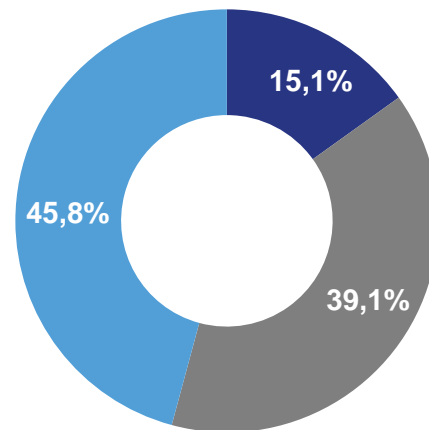

## СТРУКТУРА ПОГОЛОВЬЯ СВИНЕЙ ПО КАТЕГОРИЯМ ХОЗЯЙСТВ

- Сельхозорганизации
- Хозяйства населения
- Крестьянские (фермерские) хозяйства

# 96,8%

к соответствующей дате  
прошлого года

СТРУКТУРА ПОГОЛОВЬЯ  
ОВЕЦ И КОЗ ПО КАТЕГОРИЯМ  
ХОЗЯЙСТВ

- Сельхозорганизации
- Хозяйства населения
- Крестьянские (фермерские) хозяйства