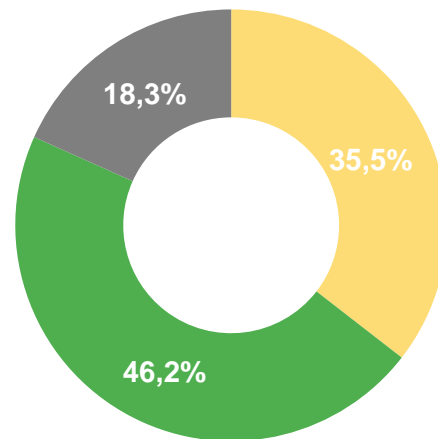

# ПОГОЛОВЬЕ КРУПНОГО РОГАТОГО СКОТА В ХОЗЯЙСТВАХ ВСЕХ КАТЕГОРИЙ

на конец января, тыс. голов

## 264,8

ТЫС. ГОЛОВ

на конец отчетного месяца

## 99,4%

к соответствующей дате  
прошлого года

СТРУКТУРА ПОГОЛОВЬЯ  
КРУПНОГО РОГАТОГО СКОТА  
ПО КАТЕГОРИЯМ ХОЗЯЙСТВ

- Сельхозорганизации
- Хозяйства населения
- Крестьянские (фермерские) хозяйства