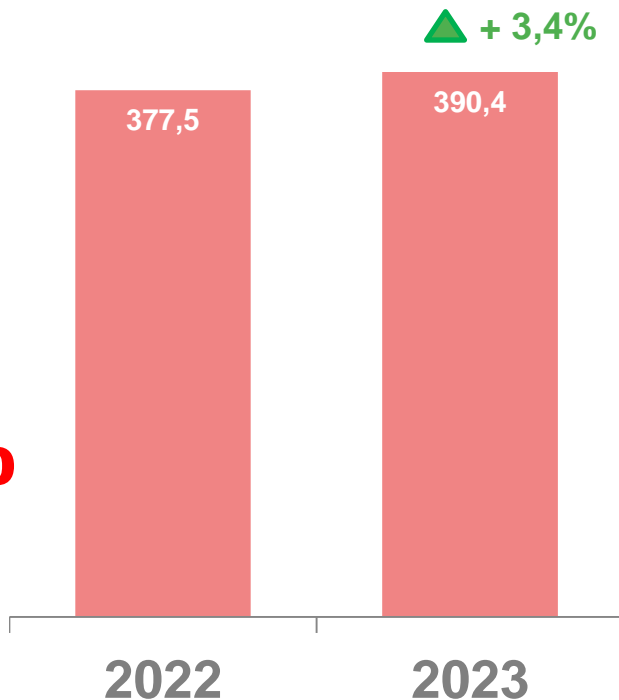

ПОГОЛОВЬЕ СВИНЕЙ В ХОЗЯЙСТВАХ ВСЕХ КАТЕГОРИЙ

на конец января, тыс. голов

390,4

ТЫС. ГОЛОВ

на конец отчетного месяца

103,4%

к соответствующей дате
прошлого года