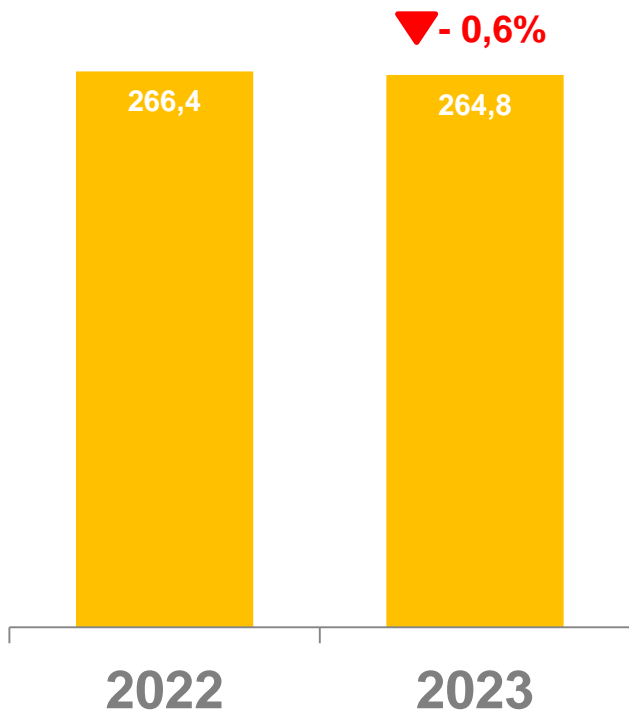

ПОГОЛОВЬЕ КРУПНОГО РОГАТОГО СКОТА В ХОЗЯЙСТВАХ ВСЕХ КАТЕГОРИЙ

на конец января, тыс. голов

264,8

ТЫС. ГОЛОВ

на конец отчетного месяца

99,4%

к соответствующей дате
прошлого года