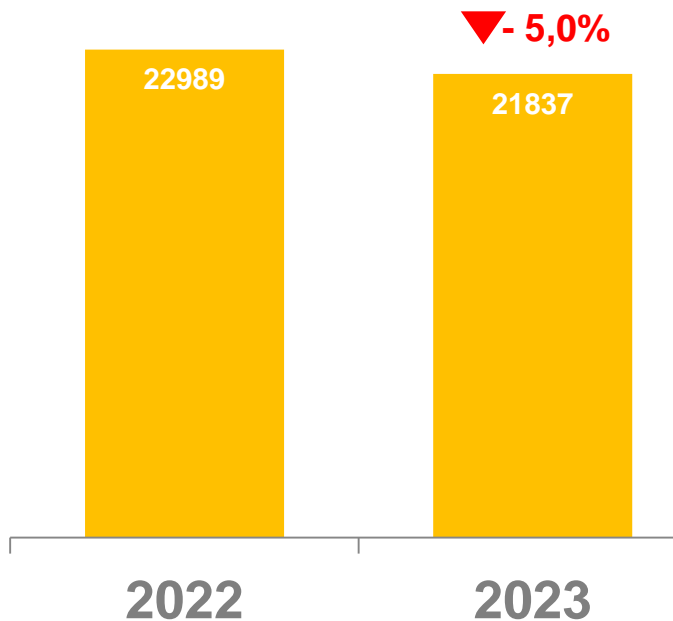

ПОГОЛОВЬЕ ПТИЦЫ В ХОЗЯЙСТВАХ ВСЕХ КАТЕГОРИЙ

на конец января, тыс. голов

21,8

МЛН ГОЛОВ

на конец отчетного месяца

95,0%

к соответствующей дате
прошлого года