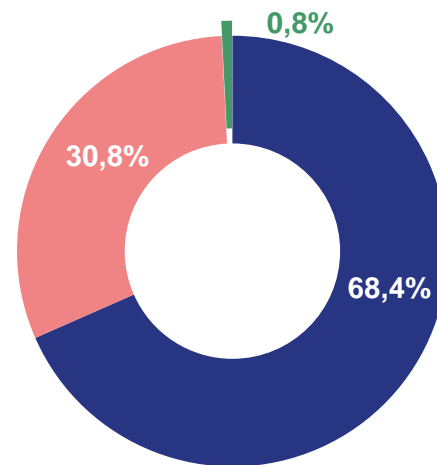

СТРУКТУРА ПОГОЛОВЬЯ СВИНЕЙ ПО КАТЕГОРИЯМ ХОЗЯЙСТВ

- Сельхозорганизации
- Хозяйства населения
- Крестьянские (фермерские) хозяйства