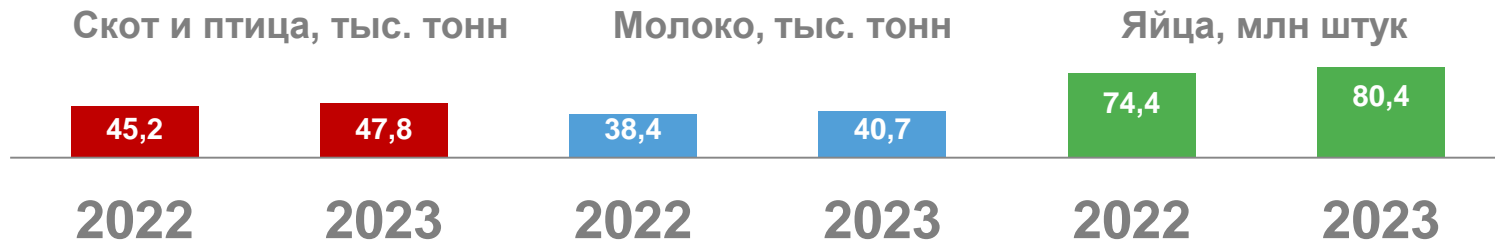

## 95,0%

к соответствующей дате  
прошлого года

## СТРУКТУРА ПОГОЛОВЬЯ ПТИЦЫ ПО КАТЕГОРИЯМ ХОЗЯЙСТВ

- Сельхозорганизации
- Хозяйства населения
- Крестьянские (фермерские) хозяйства

# ПРОИЗВОДСТВО ПРОДУКЦИИ ЖИВОТНОВОДСТВА В ХОЗЯЙСТВАХ ВСЕХ КАТЕГОРИЙ

за январь