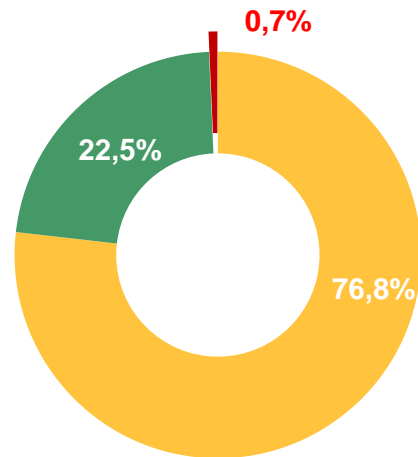

СТРУКТУРА ПОГОЛОВЬЯ ПТИЦЫ ПО КАТЕГОРИЯМ ХОЗЯЙСТВ

- Сельхозорганизации
- Хозяйства населения
- Крестьянские (фермерские) хозяйства